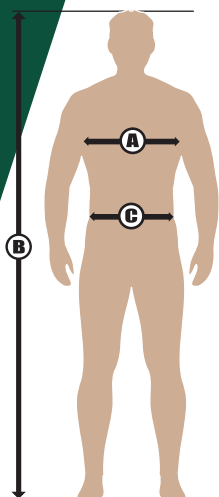

Commandez la bonne taille en prenant les bonnes mesures
Bestel de juiste maat door de juiste maat te nemen

A TOUR DE POITRINE
BOVENWIJDTE

B STATURE
LICHAAMSLONGTE

C TOUR DE TAILLE
TAILLEWIJDTE

HOMME / MAN

B		156/164	156/164	164/172	172/180	180/188	188/196	196/204
		XS	S	M	L	XL	XXL	3XL
VESTE / PARKA/GILET - JACKET/PARKA/BODYWARMER								
		44/46	46/48	48/50	50/52	52/54	54/56	56/58
		48/50	50/52	52/54	54/56	56/58	58/60	60/62
A	cm	90/94	94/98	98/102	102/106	106/110	110/114	114/118
	inch	35 ¹ / ₂ /37	37 ¹ / ₂ /38 ¹ / ₂	38 ¹ / ₂ /40	40/41 ¹ / ₂	41 ¹ / ₂ /43 ¹ / ₂	43 ¹ / ₂ /45	45/46 ¹ / ₂
PANTALON - BROEK								
			34/36	38/40	42/44	46/48	50/52	54/56
			38/40	42/44	46/48	50/52	54/56	58/60
C	cm		66/74	74/82	82/90	90/98	98/106	106/117
	inch		26/29	29/32	32/35 ¹ / ₂	35 ¹ / ₂ /38 ¹ / ₂	38 ¹ / ₂ /41 ¹ / ₂	41 ¹ / ₂ /46
SOUS-VETEMENTS - ONDERKLEDING								
			34/36	38/40	42/44	46/48	50/52	54/56
			38/40	42/44	46/48	50/52	54/56	58/60
A	cm		78/86	86/94	94/102	102/110	110/118	118/123
	inch		30 ¹ / ₂ /34	34/37	37/40	40/43 ¹ / ₂	43 ¹ / ₂ /46 ¹ / ₂	46 ¹ / ₂ /48 ¹ / ₂
C	cm		66/74	74/82	82/90	90/98	98/106	106/117
	inch		26/29	29/32	32/35 ¹ / ₂	35 ¹ / ₂ /38 ¹ / ₂	38 ¹ / ₂ /41 ¹ / ₂	41 ¹ / ₂ /46
TEE SHIRT/POLO - T-SHIRT/POLO								
A	cm		80/88	89/97	98/106	107/115	116/124	125/133

Correspondances des tailles - Overeenstemming van de maten

HOMME - MAN	XS	S	M	L	XL	XXL	3XL
FEMME - VROUW	S	M	L	XL	XXL		

FEMME / VROUW

B		156/164	164/172	172/180	180/188	188/196
		S	M	L	XL	XXL
VESTE / PARKA/GILET - JACKET/PARKA/BODYWARMER						
		36/38	38/40	42/44	46/48	50/52
		8/10	10/12	14/16	18/20	22/24
		40/42	42/44	46/48	50/52	54/56
	cm	82/86	86/94	94/102	102/113	113/125